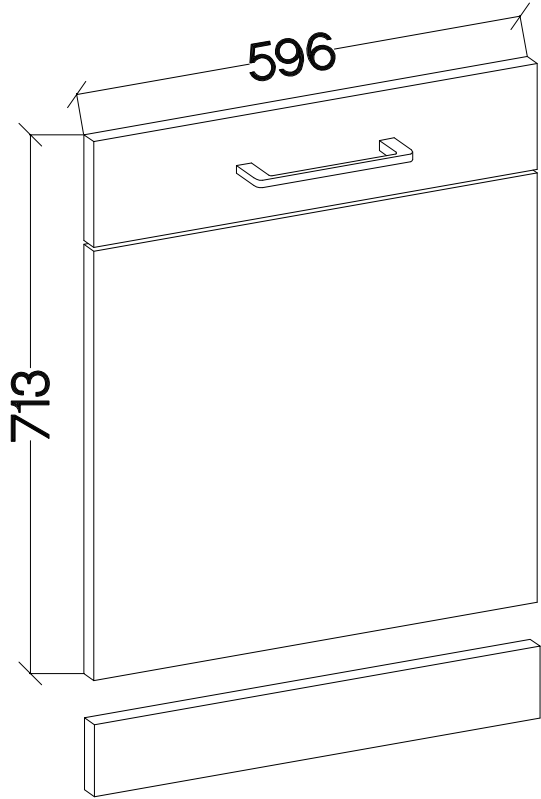

ZM 713x596mm

 K28	L=192mm  S	M4x22mm  U
2	1	2

Ersatzteil Nummer	Dimension
KUH.70604	596x140x16
KUH.70639	596x570x16
KUH.90015	599x95x16

ISM-KUH-02156

1

2

3

VARIANT HIGH GLOSS