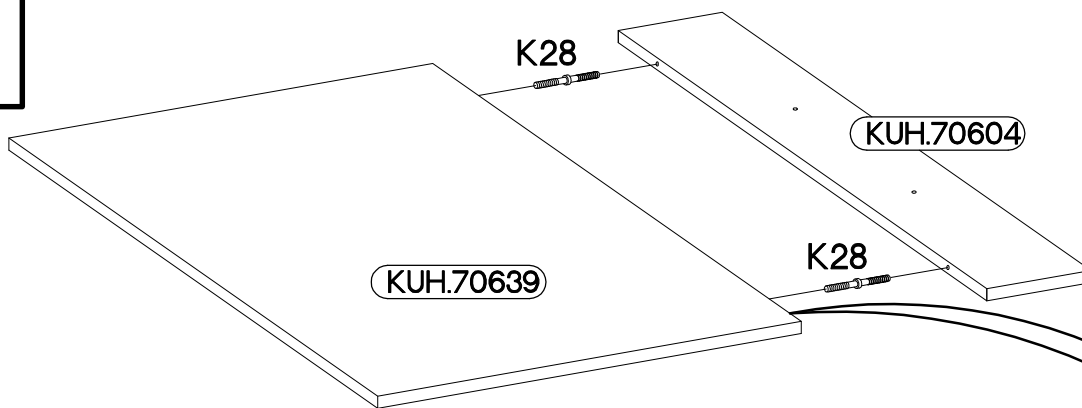

ZM 713x596mm

 K28	L=192mm  S	M4x22mm  U
2	1	2

Ersatzteil Nummer	Dimension
KUH.70604	596x140x16
KUH.70639	596x570x16
KUH.90015	599x95x16

ISM-KUH-02156

1

2

3

VARIANT HIGH GLOSS