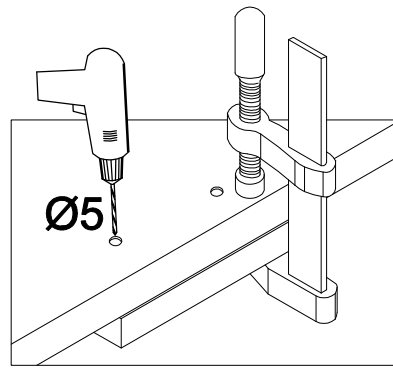

ZM 713x596mm

 K28	L=192mm  S	M4x22mm  U
2	1	2

Ersatzteil Nummer	Dimension
KUH.70604	596x140x16
KUH.70639	596x570x16
KUH.90015	599x95x16

ISM-KUH-02156

1

2

3

VARIANT HIGH GLOSS