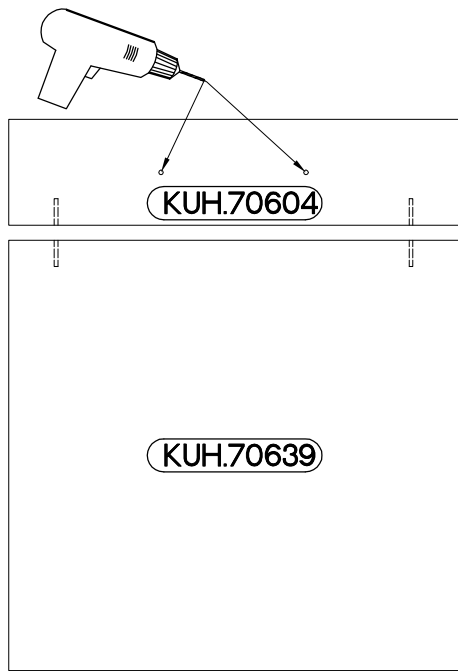

ZM 713x596mm

 K28	L=192mm  S	M4x22mm  U
2	1	2

Ersatzteil Nummer	Dimension
KUH.70604	596x140x16
KUH.70639	596x570x16
KUH.90015	599x95x16

ISM-KUH-02156

1

2

3

VARIANT HIGH GLOSS